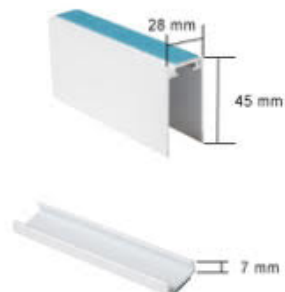

**PRO-20**

**van Heek textiles**  
OFFICIAL DEALER

EC1907/2006

Tested by:

W	H					MESH PLEAT NET	ALUM. COLOURS
	100	125	150	175	200		
240 - 210						GREY	WHITE - RAL 9016
210 - 180							BROWN - RAL 8014
180 - 150							
150 - 120						BLACK	NO FINISH
120 - 090							
090 - 060							